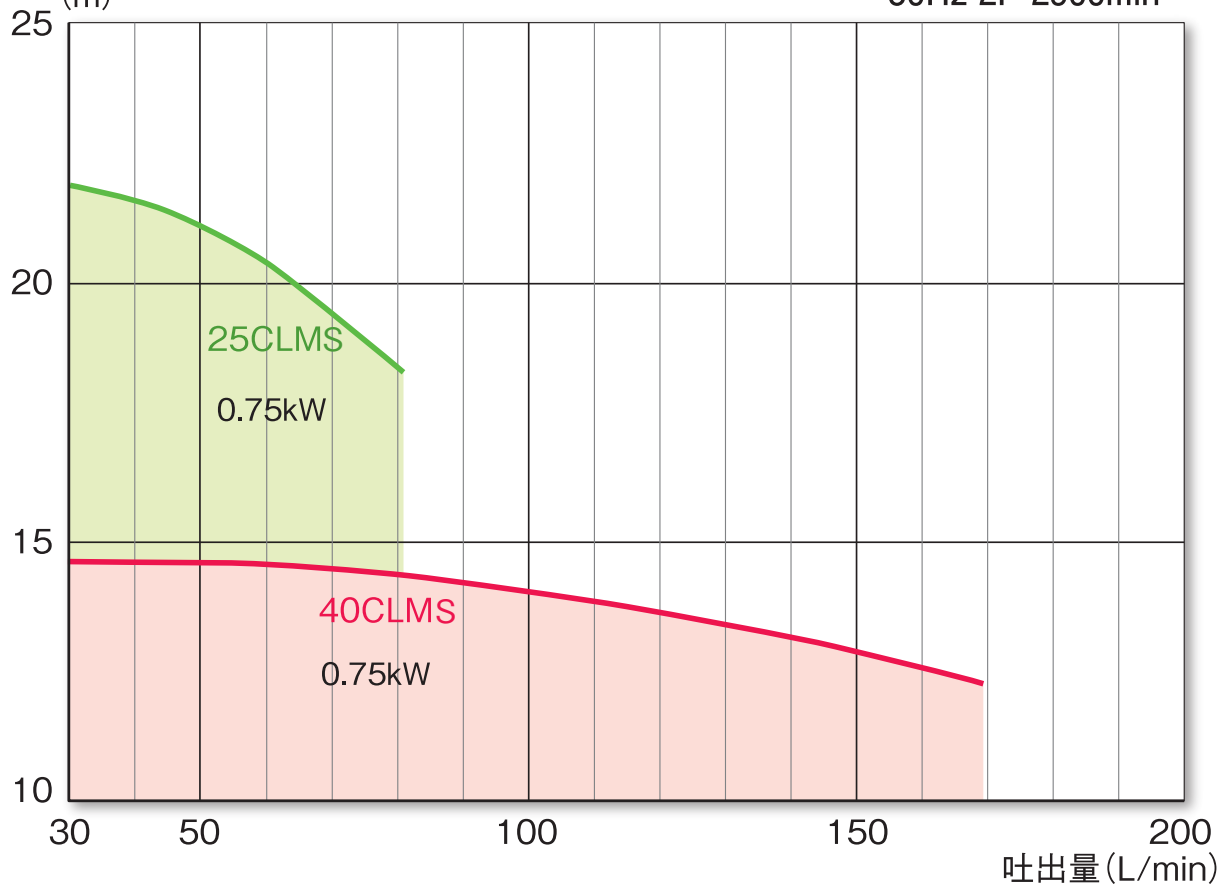

全揚程  
(m)

50Hz 2P 2900min<sup>-1</sup>

全揚程  
(m)

60Hz 2P 3500min<sup>-1</sup>