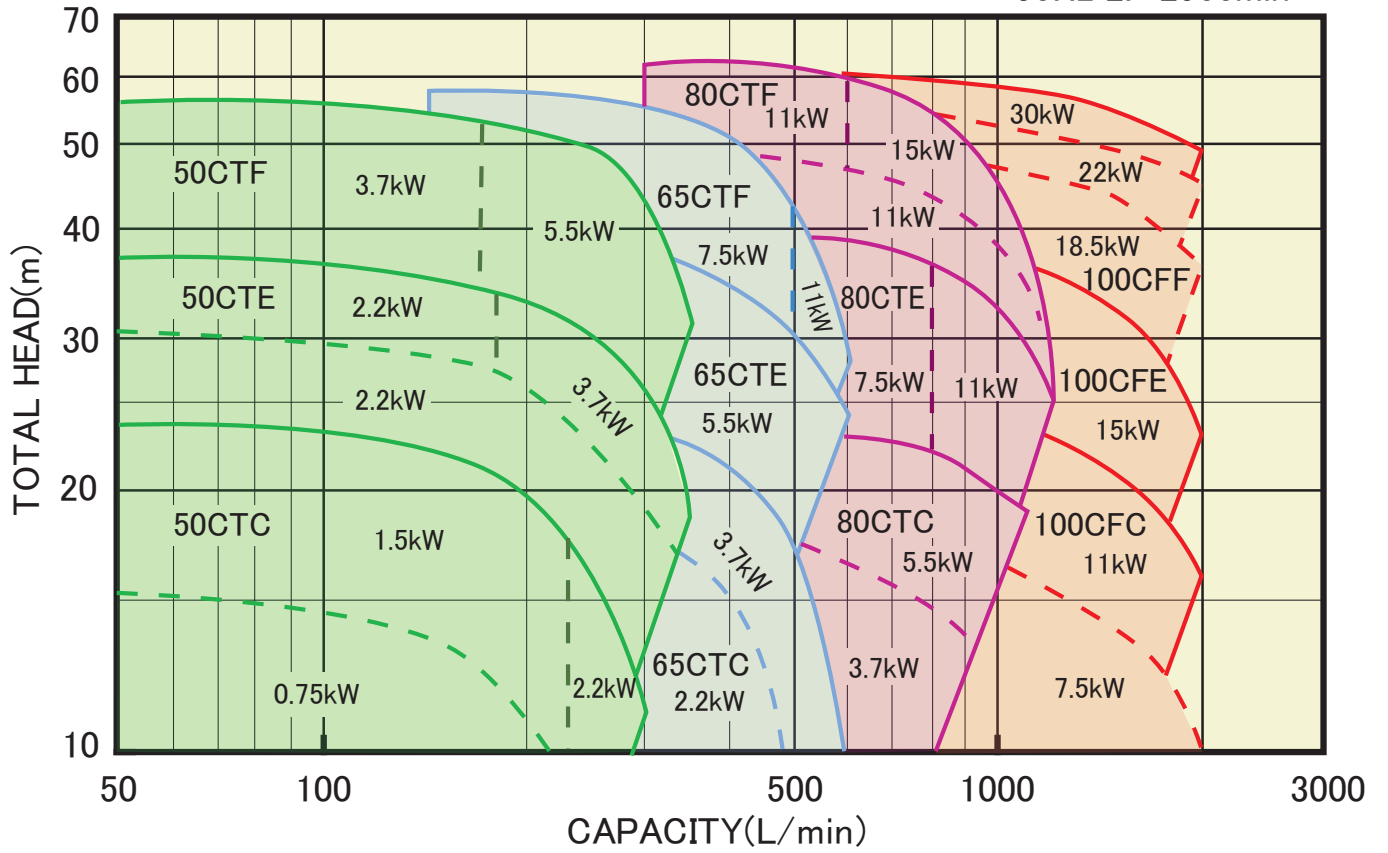

50Hz 2P 2900min⁻¹

60Hz 2P 3500min⁻¹