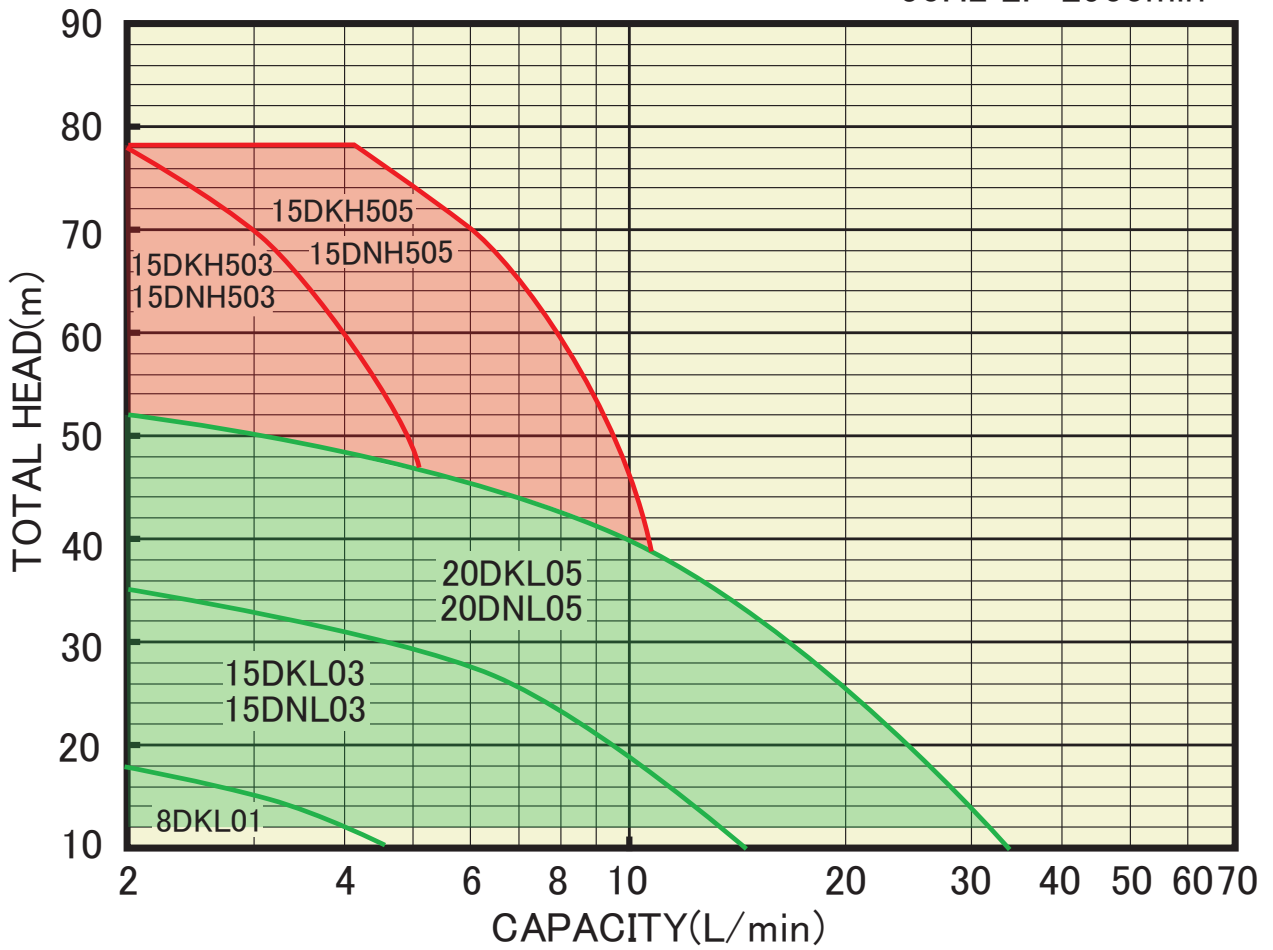

50Hz 2P 2900min<sup>-1</sup>

60Hz 2P 3500min<sup>-1</sup>