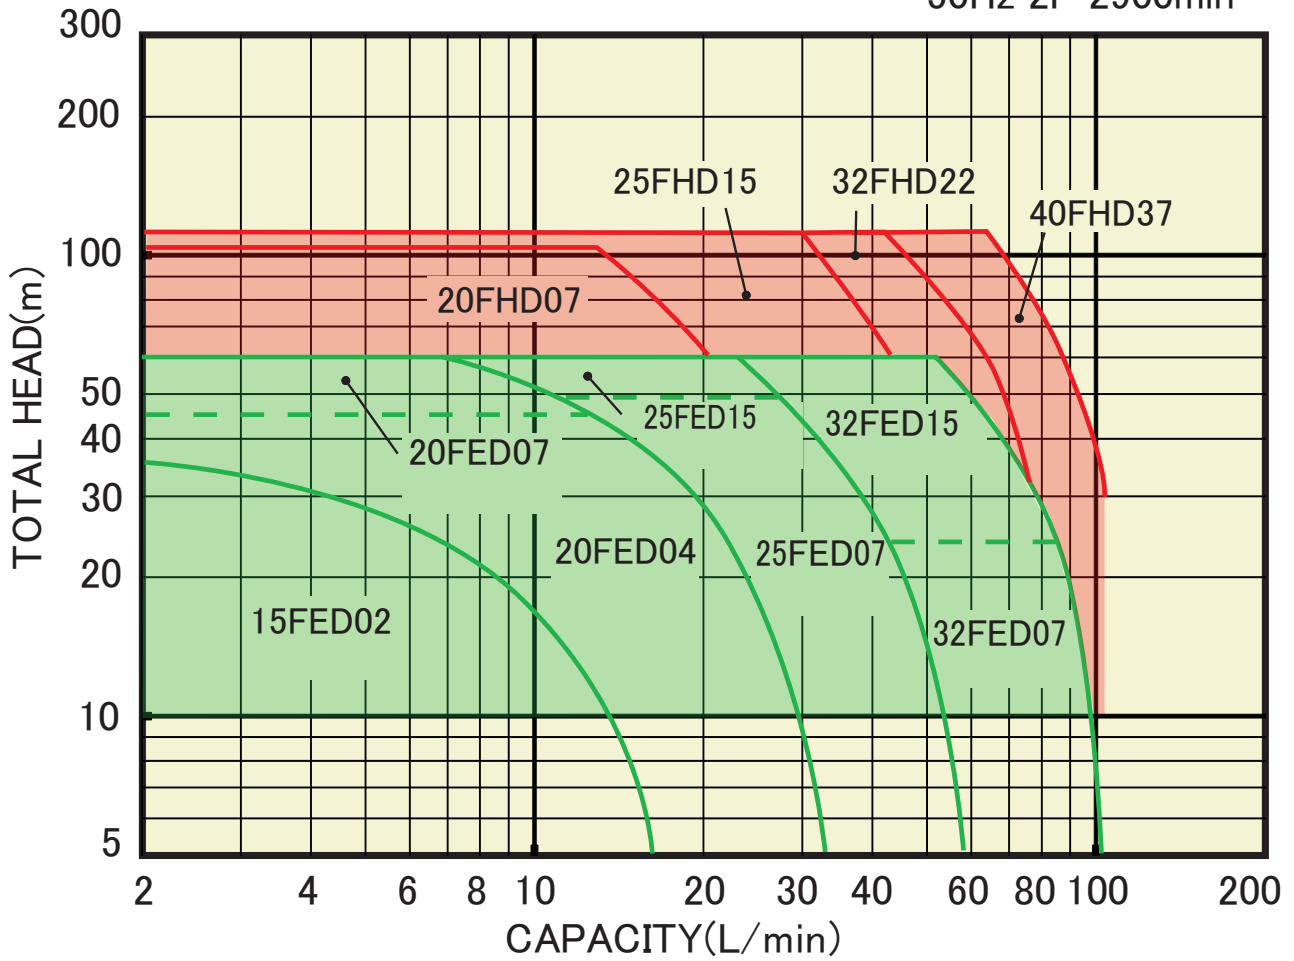

50Hz 2P 2900min<sup>-1</sup>

60Hz 2P 3500min<sup>-1</sup>