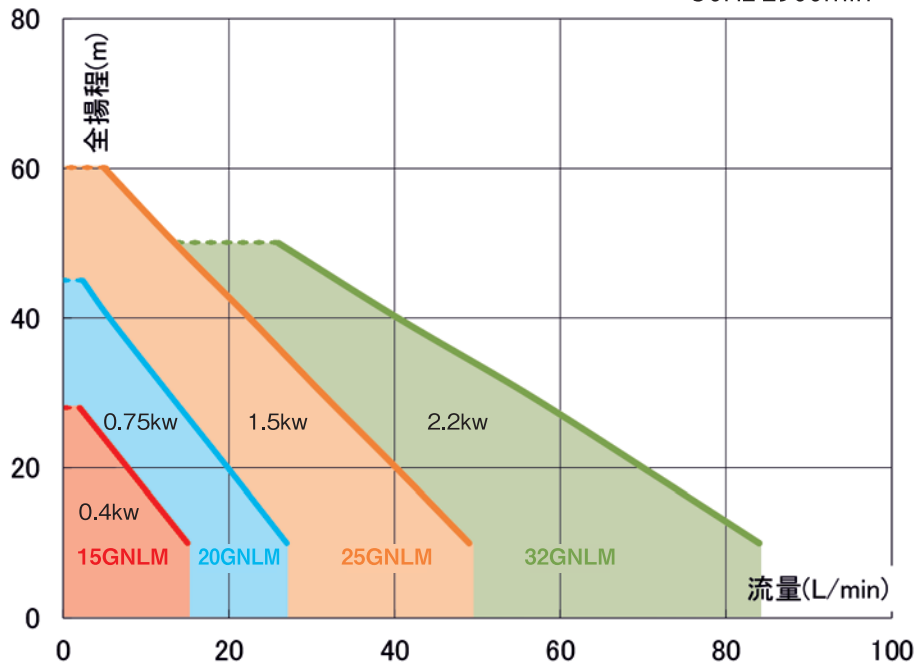

50Hz 2900min⁻¹

60Hz 3500min⁻¹