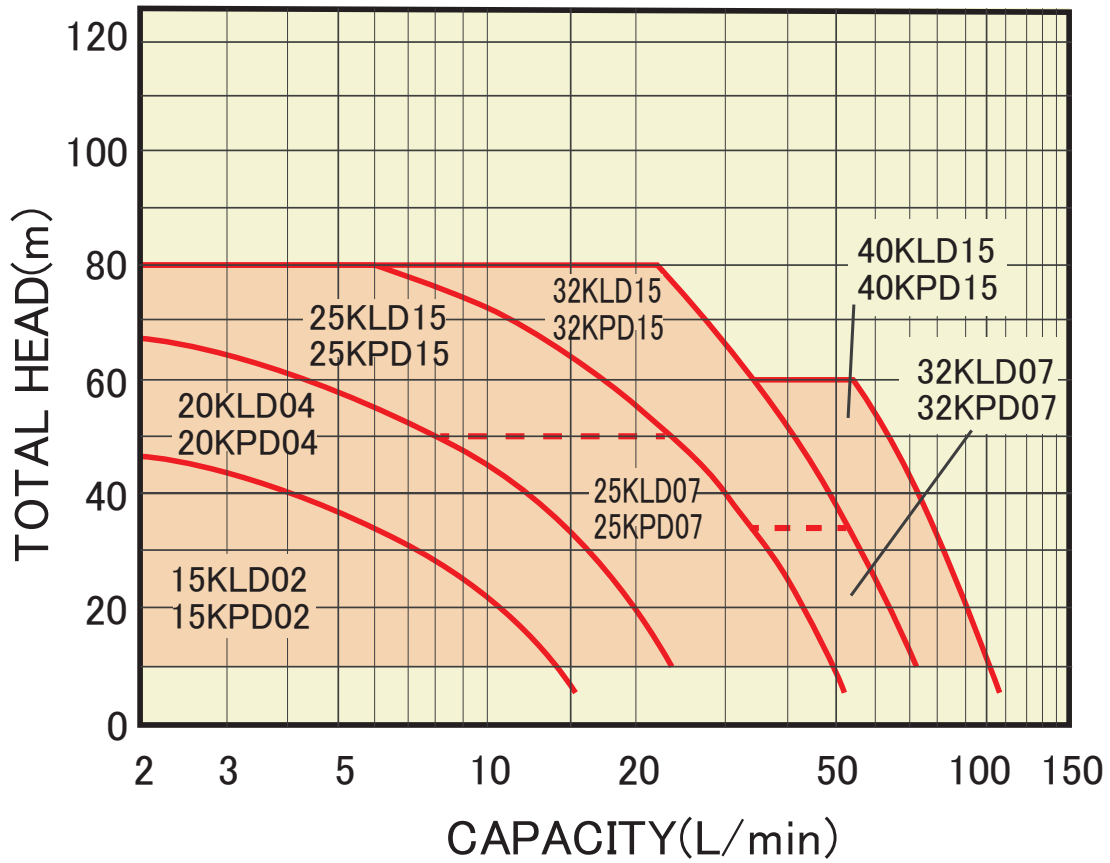

50Hz 2P 2900min⁻¹

60Hz 2P 3500min⁻¹