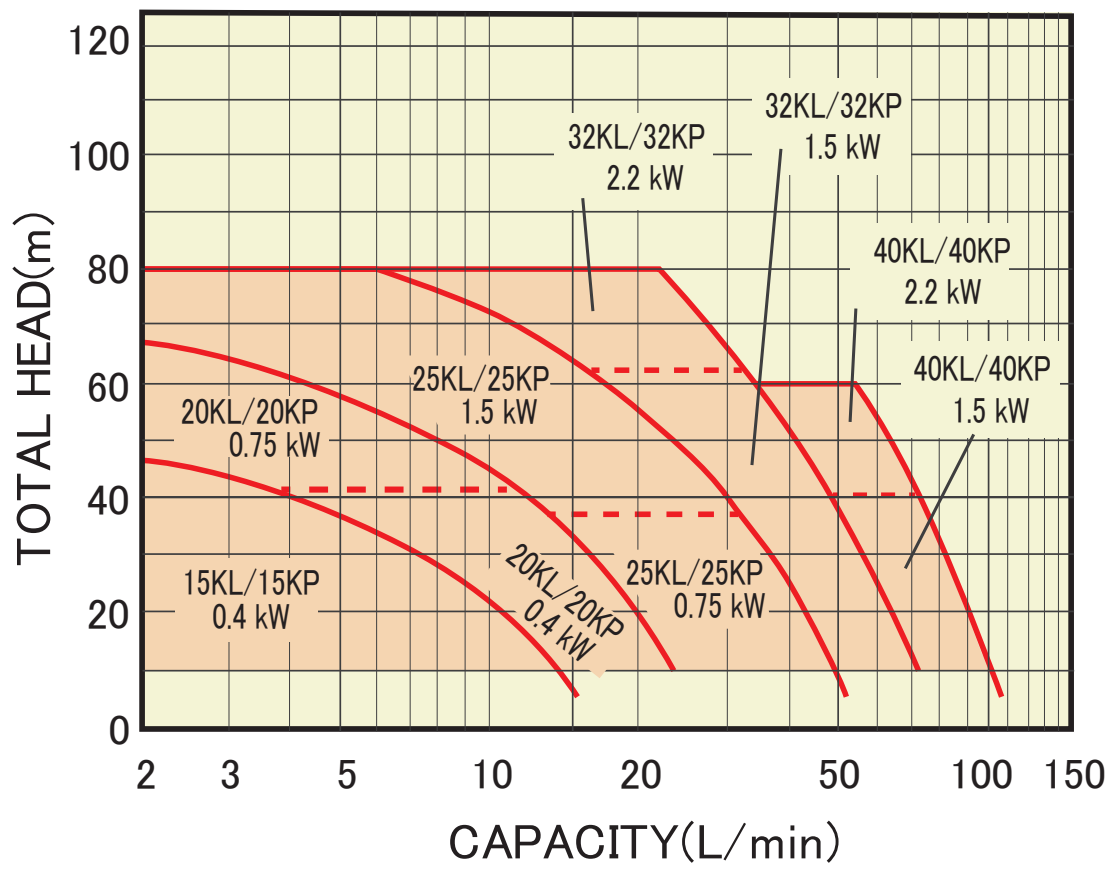

50Hz 2P 2900min⁻¹

60Hz 2P 3500min⁻¹