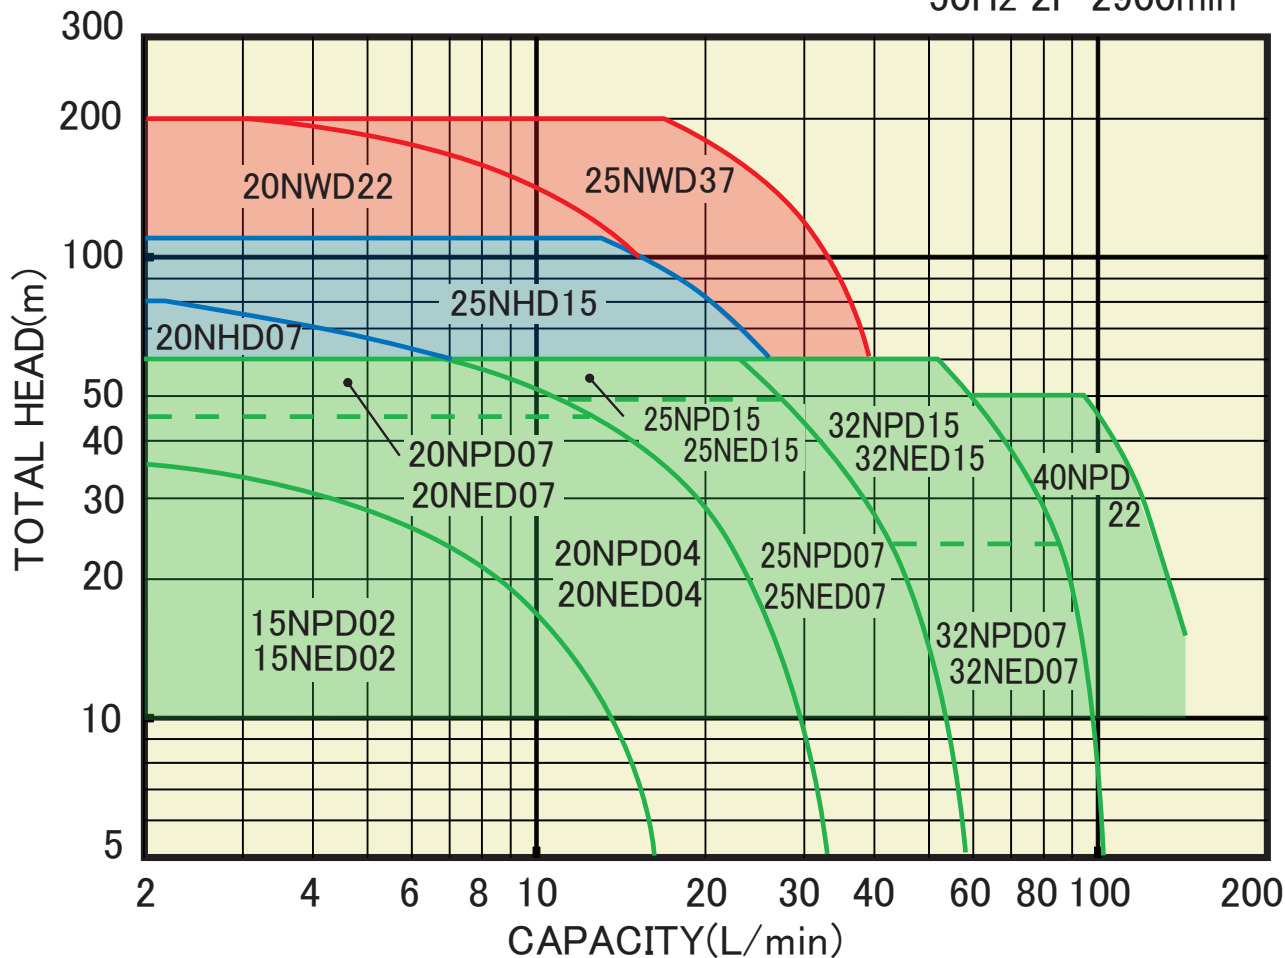

50Hz 2P 2900min⁻¹

60Hz 2P 3500min⁻¹