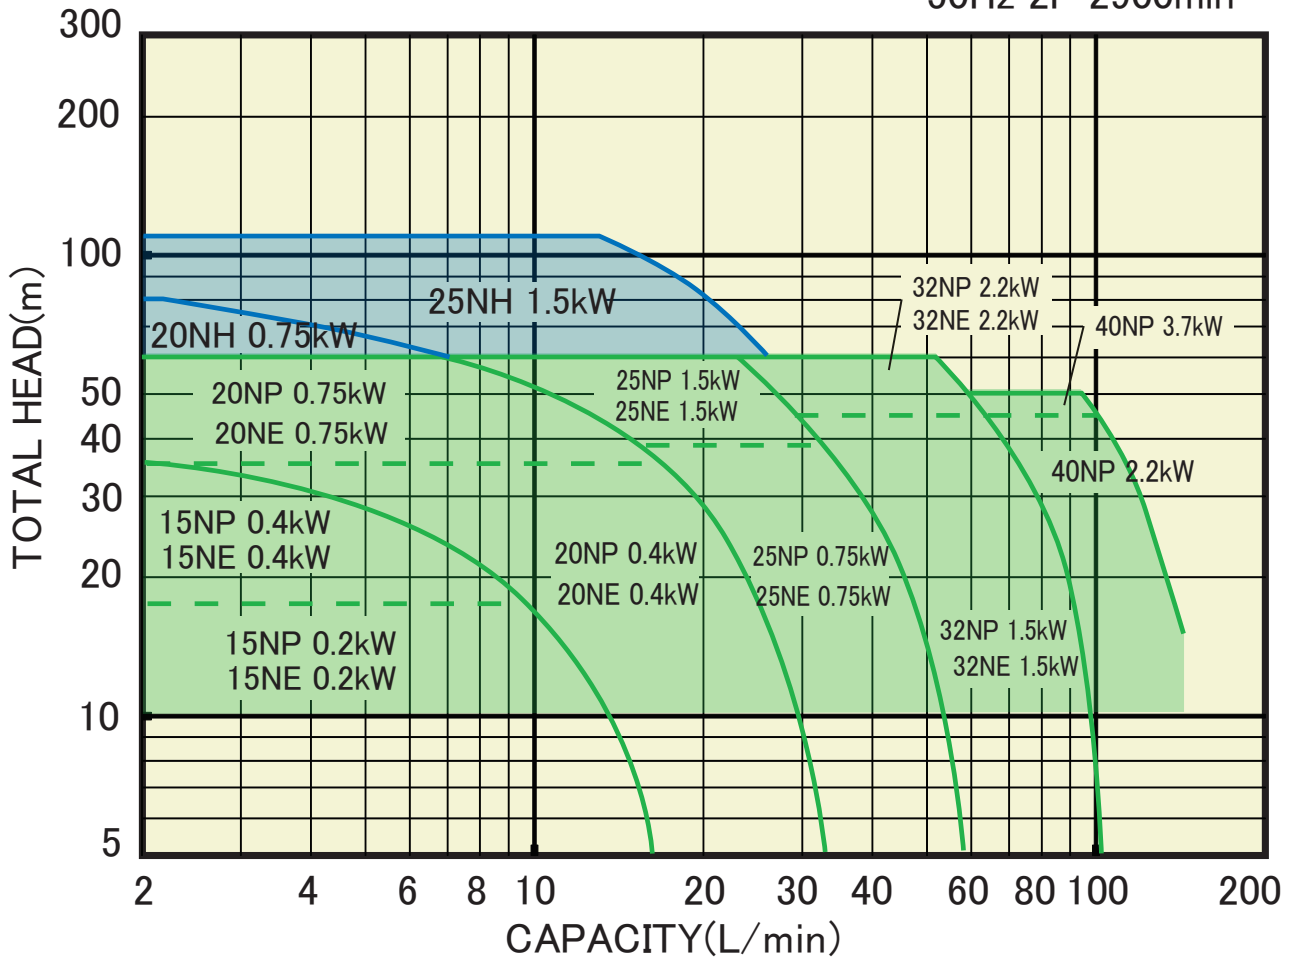

50Hz 2P 2900min<sup>-1</sup>

60Hz 2P 3500min<sup>-1</sup>