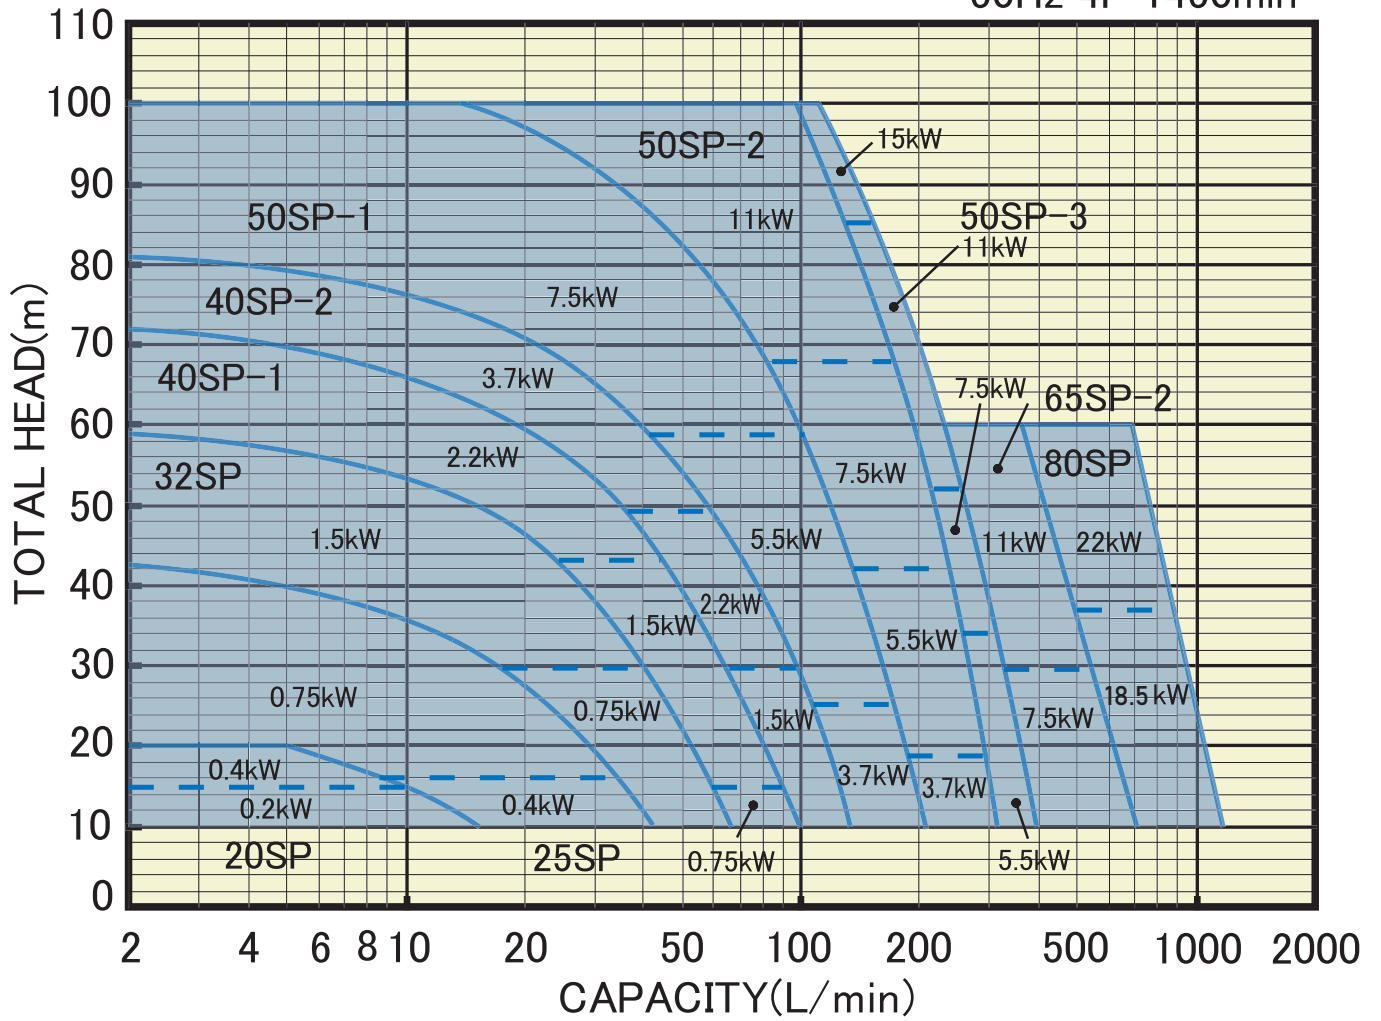

50Hz 4P 1450min⁻¹

60Hz 4P 1750min⁻¹