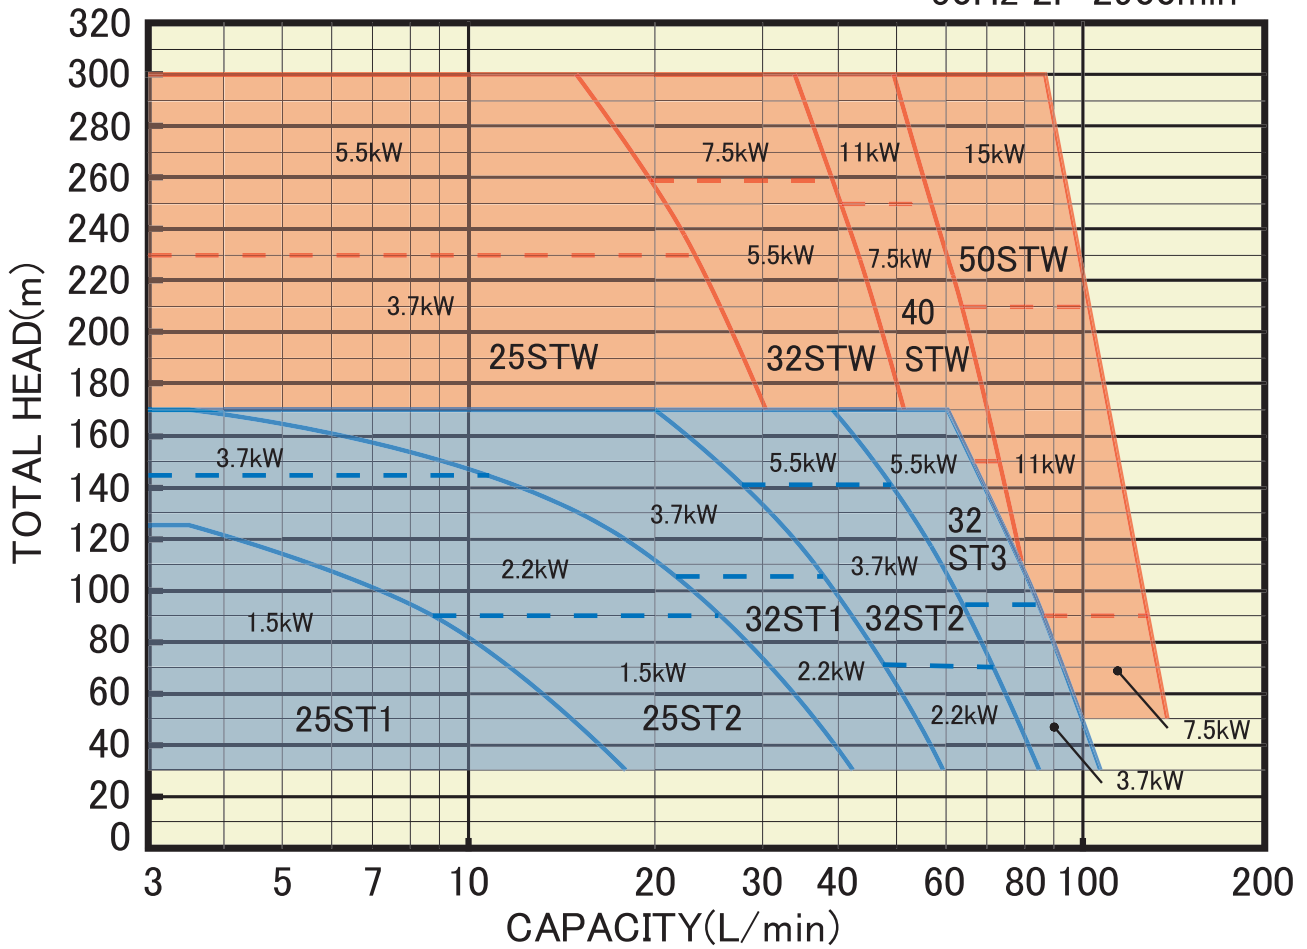

50Hz 2P 2900min⁻¹

60Hz 2P 3500min⁻¹