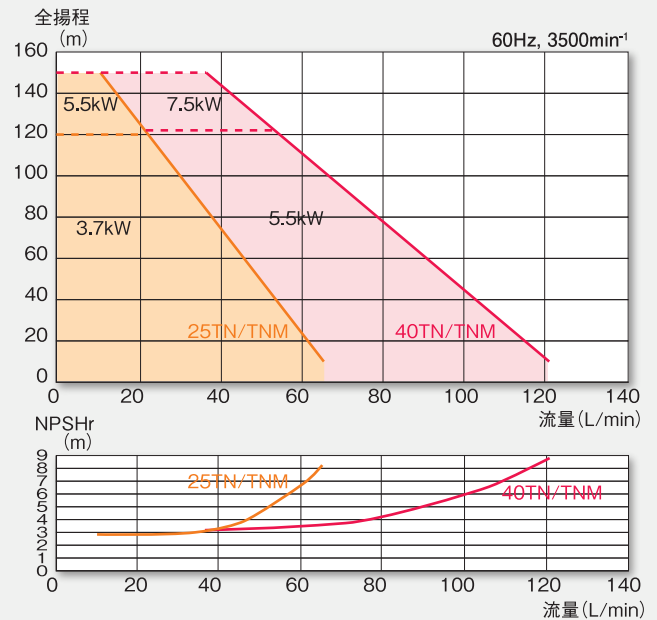

2P

4P

※65TN / TNM は 4P 専用モデルとなります。 ※駆動方式により出力は若干異なります。