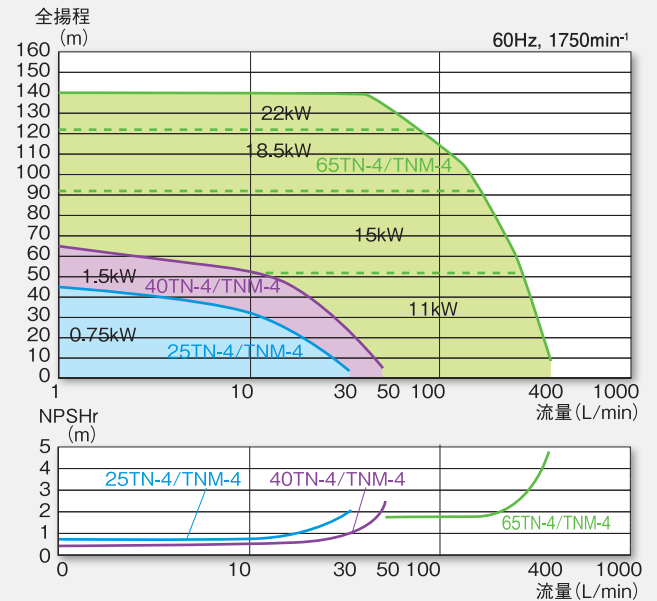

2P

4P

※65TN / TNM は 4P 専用モデルとなります。 ※駆動方式により出力は若干異なります。