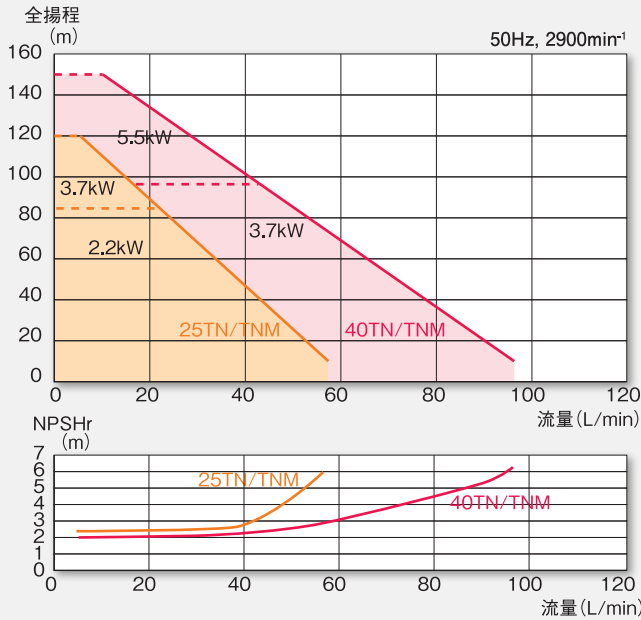

2P

4P

※65TN / TNM は 4P 専用モデルとなります。 ※駆動方式により出力は若干異なります。