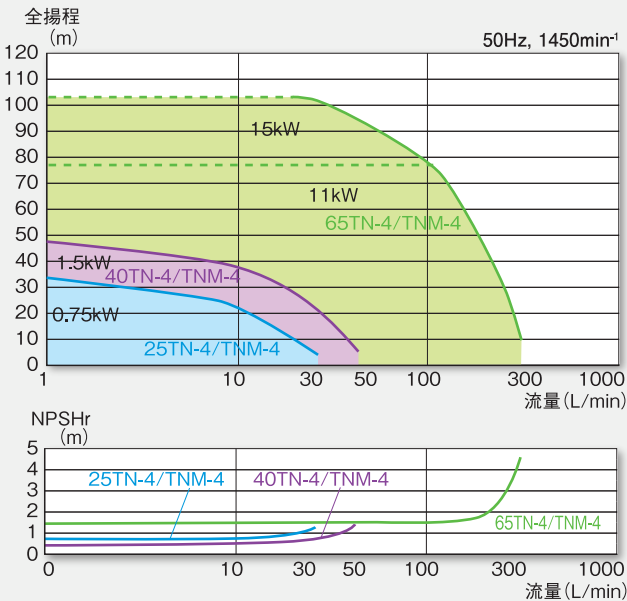

2P

4P

※65TN / TNM は 4P 専用モデルとなります。 ※駆動方式により出力は若干異なります。