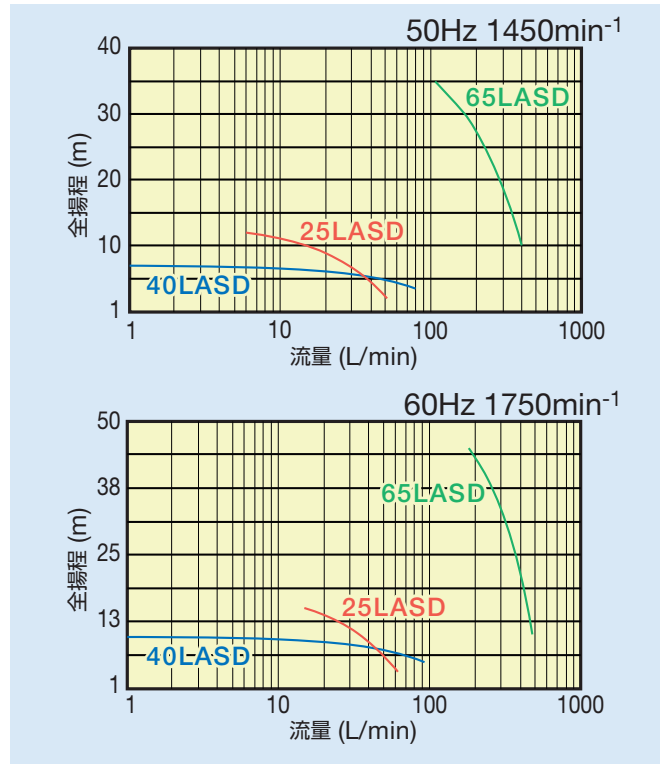

気液移送 ニュートンポンプ

LASD 型

■ 予想曲線

■ 仕様

シリーズ名	25LASD・40LASD*1	65LASD	
液温	10~90℃		
粘度	1~1,000mPa・s		
Material	本体・カバー	SCS13	SCS14
	羽根車	SCS13	SCS14
	メカシール	SiC×SiC×PTFE*2	SiC×Carbon×FKM*3
	O-リング	PTFE*2	FKM*3
Motor	単相防滴屋内(S)	50・60Hz 100/110/115/200/220/230V 0.4kW	—
	三相全閉外扇屋内(Z)*1	50Hz 200V 60Hz 200/220V 0.4~1.5kW	50Hz 200V 60Hz 200/220V 7.5kW
	三相安全増防爆屋内(A)(eG3)	50Hz 200V 60Hz 200/220V 0.4~0.75kW	—