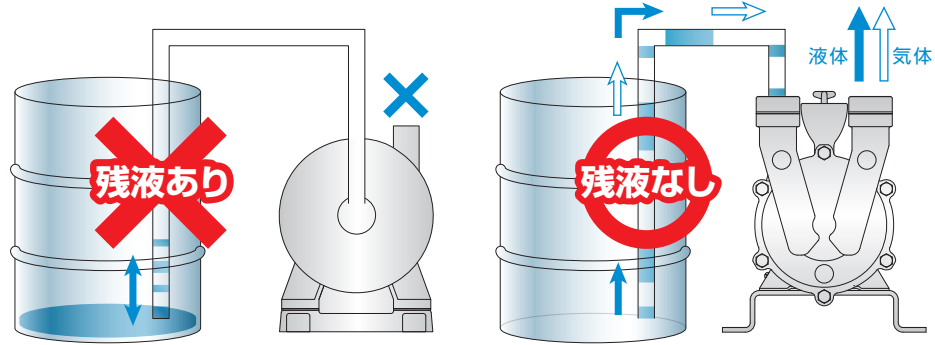

固形物の回収に最適、優れた脱水能力

ポンプ吸込側にバグフィルタを装着すれば、スラッジを含んだ流体を吸い終えた後、
気体により脱水、乾燥が可能です。

タンクの底まで残らず液体を完全に吸引します

ドラム缶・ペール缶・タンクの底に液体を残しません。

応用自在

接液部は SUS、PTFE、SiCの組合せなので、
スラリー液や化学液など液質の制約を受けません。

食品用途にも使用可能な

最大流量 **480** ℓ/min / 最小負圧 **6** kPa

大型タイプ **65LASD** **新登場**

- ドラム缶からの原料吸込
- メンテナンス時の分解洗浄も簡単

気液移送 ニュートンポンプ

SUS製モータ 一体型LASD

※水用にFC製もございます。
※耐圧防爆モータ搭載用にカップリング直結型もございます。

用途
1

ドラム缶からの液移送

気体も液体も強力に吸引。ドラム缶の底に液体を残しません。

用途
2

浮上油や浮遊物の回収

フロートを併用すると、浮上油や浮遊物の回収も可能です。

用途
3

固形物の脱水

フィルタ内に溜った粒子・固形物を脱水、乾燥します。

その他の用途

- 蒸気の吸引、冷却
- 蒸気ドレンの回収
- 気液同時移送
- 細かい軟弱固形物の移送