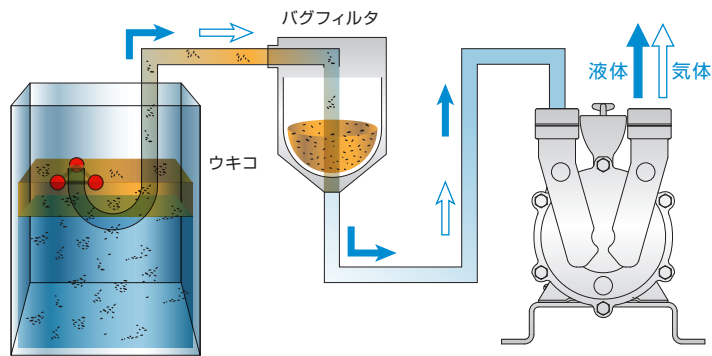

固形物の回収に最適、優れた脱水能力

ポンプ吸込側にバグフィルタを装着すれば、スラッジを含んだ流体を吸い終えた後、
気体により脱水、乾燥が可能です。

タンクの底まで残らず液体を完全に吸引します

ドラム缶・ペール缶・タンクの底に液体を残しません。

応用自在

接液部は SUS、PTFE、SiCの組合せなので、
スラリー液や化学液など液質の制約を受けません。

食品用途にも使用可能な

最大流量 **480** ℓ/min / 最小負圧 **6** kPa

大型タイプ **65LASD** **新登場**

- ドラム缶からの原料吸込
- メンテナンス時の分解洗浄も簡単

気液移送 ニュートンポンプ

SUS製モータ 一体型LASD

※水用にFC製もございます。
※耐圧防爆モータ搭載用にカップリング直結型もございます。

用途
1

ドラム缶からの液移送

気体も液体も強力に吸引。ドラム缶の底に液体を残しません。

用途
2

浮上油や浮遊物の回収

フロートを併用すると、浮上油や浮遊物の回収も可能です。

用途
3

固形物の脱水

フィルタ内に溜った粒子・固形物を脱水、乾燥します。

その他の用途

- 蒸気の吸引、冷却
- 蒸気ドレンの回収
- 気液同時移送
- 細かい軟弱固形物の移送

気液移送 ニュートンポンプ

LASD 型

■ 予想曲線

■ 仕様

シリーズ名	25LASD・40LASD*1	65LASD	
液温	10~90℃		
粘度	1~1,000mPa・s		
Material	本体・カバー	SCS13	SCS14
	羽根車	SCS13	SCS14
	メカシール	SiC×SiC×PTFE*2	SiC×Carbon×FKM*3
	O-リング	PTFE*2	FKM*3
Motor	単相防滴屋内(S)	50・60Hz 100/110/115/200/220/230V 0.4kW	—
	三相全閉外扇屋内(Z)*1	50Hz 200V 60Hz 200/220V 0.4~1.5kW	50Hz 200V 60Hz 200/220V 7.5kW
	三相安全増防爆屋内(A)(eG3)	50Hz 200V 60Hz 200/220V 0.4~0.75kW	—