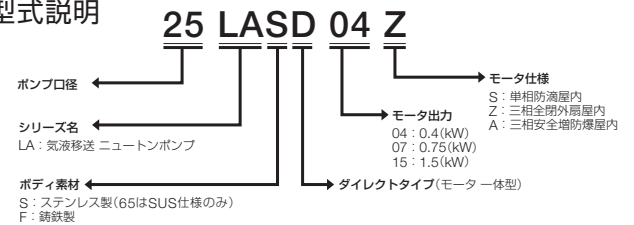

気液移送 ニュートンポンプ

LASD 型

■ 予想曲線

■ 仕様

シリーズ名	25LASD・40LASD*1	65LASD	
液温	10~90℃		
粘度	1~1,000mPa・s		
Material	本体・カバー	SCS13	SCS14
	羽根車	SCS13	SCS14
	メカシール	SiC×SiC×PTFE*2	SiC×Carbon×FKM*3
	O-リング	PTFE*2	FKM*3
Motor	単相防滴屋内(S)	50・60Hz 100/110/115/200/220/230V 0.4kW	—
	三相全閉外扇屋内(Z)*1	50Hz 200V 60Hz 200/220V 0.4~1.5kW	50Hz 200V 60Hz 200/220V 7.5kW
	三相安全増防爆屋内(A)(eG3)	50Hz 200V 60Hz 200/220V 0.4~0.75kW	—

*1 25LASD、40LASDは単相防滴(S)と全閉外扇(Z)でFC製(LAFD)も用意しております。
*2 材質変更についてはご相談ください。
*3 65LASDはEPDM仕様もご用意しております。

■ 型式説明

■ 外形図

25LASD・40LASD

- 相フランジ: 25A: 菱形ネジ込み 40A: JIS 5k RFネジ込み(相フランジ付属)
- 1: 0.75kW以上がIE3対応となります。

65LASD

- 吸込・吐出: ヘルル(1DF)
- ステンレス製モータカバーはオプション

寸法表 (単位: mm, kg)

*25LAFD、40LAFDも同寸法です。

形式	kW	S・D	FA	FB	FC	MH	L	MM	MN	KL	質量
全閉 25LASD1-07Z	0.75	Rc1	50	50	138.5	125	396.5	240	200	147	30
40LASD15Z	1.5	Rc1 1/2	65	65	163	120	455.5	250	200	156	32.5
65LASD75ZE	7.5	2.5S	86	86	158.5	260~300	667	303	475	261	129

株式会社 **ニクニ** <https://www.nikuni.co.jp>

本社営業部
〒213-0002 神奈川県川崎市高津区二子5-8-1 第3井上ビル2階
TEL. 044-833-1121 FAX. 044-833-6482

本社
〒213-0032 神奈川県川崎市高津区久地843-5

- 営業所 - 名古屋、大阪、福岡
- 出張所 - 山形、福山、ベトナム
- サービスセンター - 東日本、西日本
- 現地法人 - シカゴ、上海、台北

オンラインショップ <https://www.nikuni-onlineshop.jp>
English <https://nikunijapan.com>