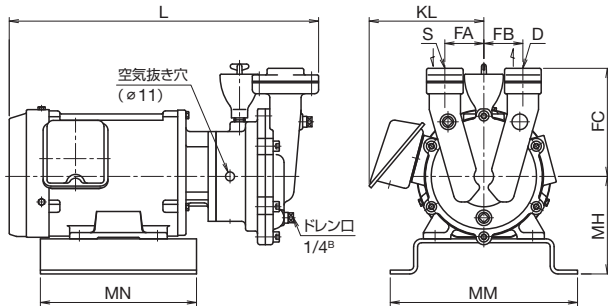

■ 外形図

25LASD・40LASD

- 相フランジ: 25A: 菱形ネジ込み 40A: JIS 5k RFネジ込み(相フランジ付属)
- 1: 0.75kW以上がIE3対応となります。