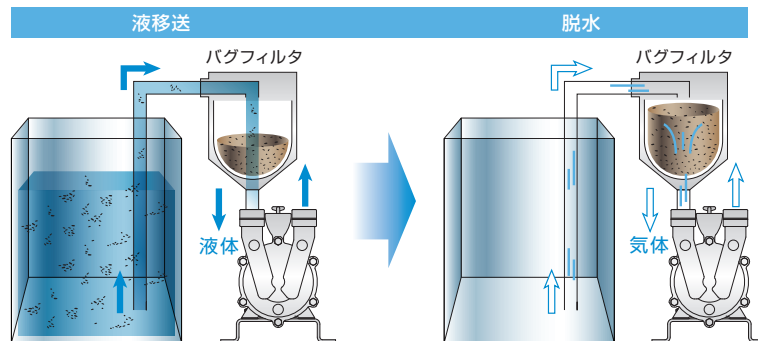

固形物の回収に最適、優れた脱水能力

ポンプ吸込側にバグフィルタを装着すれば、スラッジを含んだ流体を吸い終えた後、
気体により脱水、乾燥が可能です。

タンクの底まで残らず液体を完全に吸引します

ドラム缶・ペール缶・タンクの底に液体を残しません。

応用自在

接液部は SUS、PTFE、SiCの組合せなので、
スラリー液や化学液など液質の制約を受けません。

食品用途にも使用可能な

最大流量 **480** ℓ/min / 最小負圧 **6** kPa

大型タイプ **65LASD** **新登場**

- ドラム缶からの原料吸込
- メンテナンス時の分解洗浄も簡単

気液移送 ニュートンポンプ

SUS製モータ 一体型LASD

※水用にFC製もございます。
※耐圧防爆モータ搭載用にカップリング直結型もございます。

用途
1

ドラム缶からの液移送

気体も液体も強力に吸引。ドラム缶の底に液体を残しません。

用途
2

浮上油や浮遊物の回収

フロートを併用すると、浮上油や浮遊物の回収も可能です。

用途
3

固形物の脱水

フィルタ内に溜った粒子・固形物を脱水、乾燥します。

その他の用途

- 蒸気の吸引、冷却
- 蒸気ドレンの回収
- 気液同時移送
- 細かい軟弱固形物の移送

気液移送 ニュートンポンプ

LASD 型

■ 予想曲線

■ 仕様

シリーズ名	25LASD・40LASD*1	65LASD	
液温	10~90℃		
粘度	1~1,000mPa・s		
Material	本体・カバー	SCS13	SCS14
	羽根車	SCS13	SCS14
	メカシール	SiC×SiC×PTFE*2	SiC×Carbon×FKM*3
	O-リング	PTFE*2	FKM*3
Motor	単相防滴屋内(S)	50・60Hz 100/110/115/200/220/230V 0.4kW	—
	三相全閉外扇屋内(Z)*1	50Hz 200V 60Hz 200/220V 0.4~1.5kW	50Hz 200V 60Hz 200/220V 7.5kW
	三相安全増防爆屋内(A)(eG3)	50Hz 200V 60Hz 200/220V 0.4~0.75kW	—