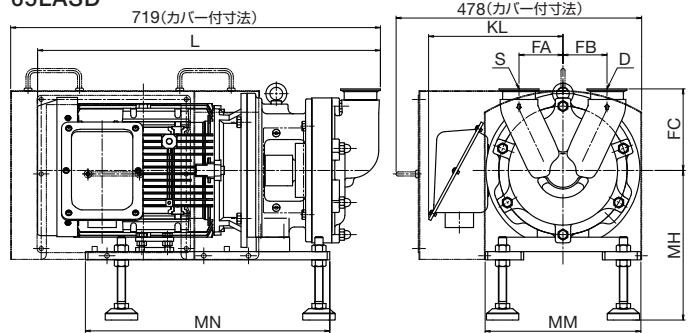

*1 25LASD、40LASDは単相防滴(S)と全閉外扇(Z)でFC製(LAFD)も用意しております。
 *2 材質変更についてはご相談ください。
 *3 65LASDはEPDM仕様もご用意しております。

■ 型式説明

■ 外形図

25LASD・40LASD

- 相フランジ: 25A: 菱形ネジ込み 40A: JIS 5k RFネジ込み(相フランジ付属)
- 1: 0.75kW以上がIE3対応となります。

65LASD

- 吸込・吐出: ヘルル(1DF)
- ステンレス製モータカバーはオプション

寸法表 (単位: mm, kg)

*25LAFD、40LAFDも同寸法です。

形式	kW	S・D	FA	FB	FC	MH	L	MM	MN	KL	質量
全閉 25LASD1-07Z	0.75	Rc1	50	50	138.5	125	396.5	240	200	147	30
40LASD15Z	1.5	Rc1 1/2	65	65	163	120	455.5	250	200	156	32.5
65LASD75ZE	7.5	2.5S	86	86	158.5	260~300	667	303	475	261	129